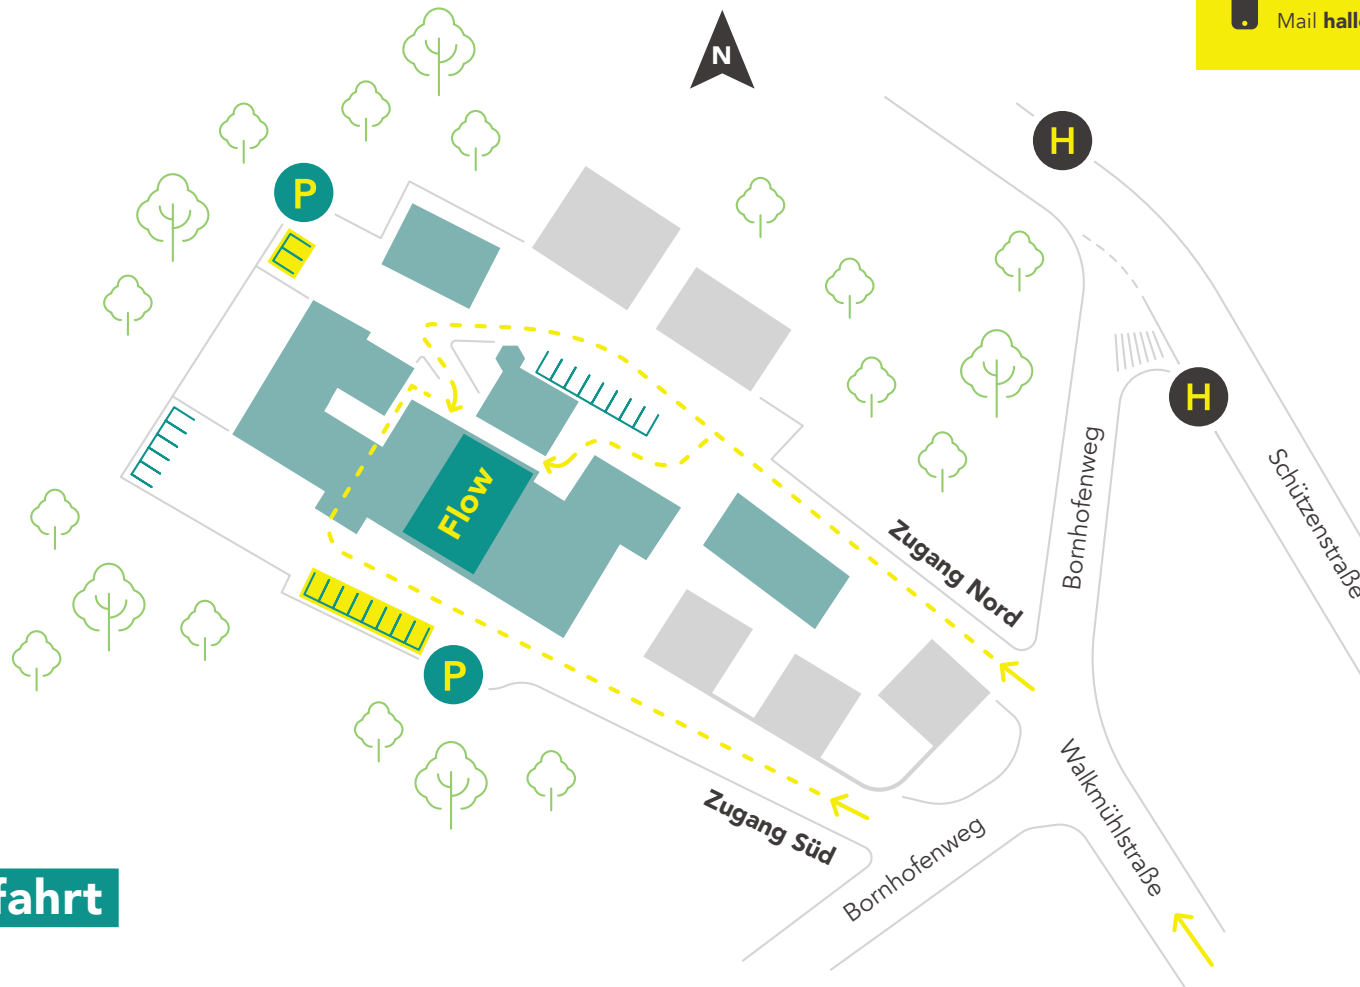

Mobil 0152 54 08 82 98
Mail hallo@flow-working.de

Lage und Anfahrt

Flow Working Wiesbaden

Walkmühle 1, 65195 Wiesbaden

Eingang: Links die Treppe hoch, 2. OG, Tür links rein

Für Autofahrer

Navi-Adresse: Bornhofenweg 9, 65195 Wiesbaden

Parkplätze: Bitte nur die ausgewiesenen Flow-Parkplätze nutzen. Sollten diese belegt sein, findest du freie Plätze in der Umgebung.

Für Busfahrer

Die Haltestelle „Bornhofenweg“ ist mit der Buslinie 3 ab dem Hauptbahnhof erreichbar.

Für Radfahrer

Auch mit dem Fahrrad sind wir gut erreichbar, du findest Fahrradstellplätze direkt auf dem Gelände.