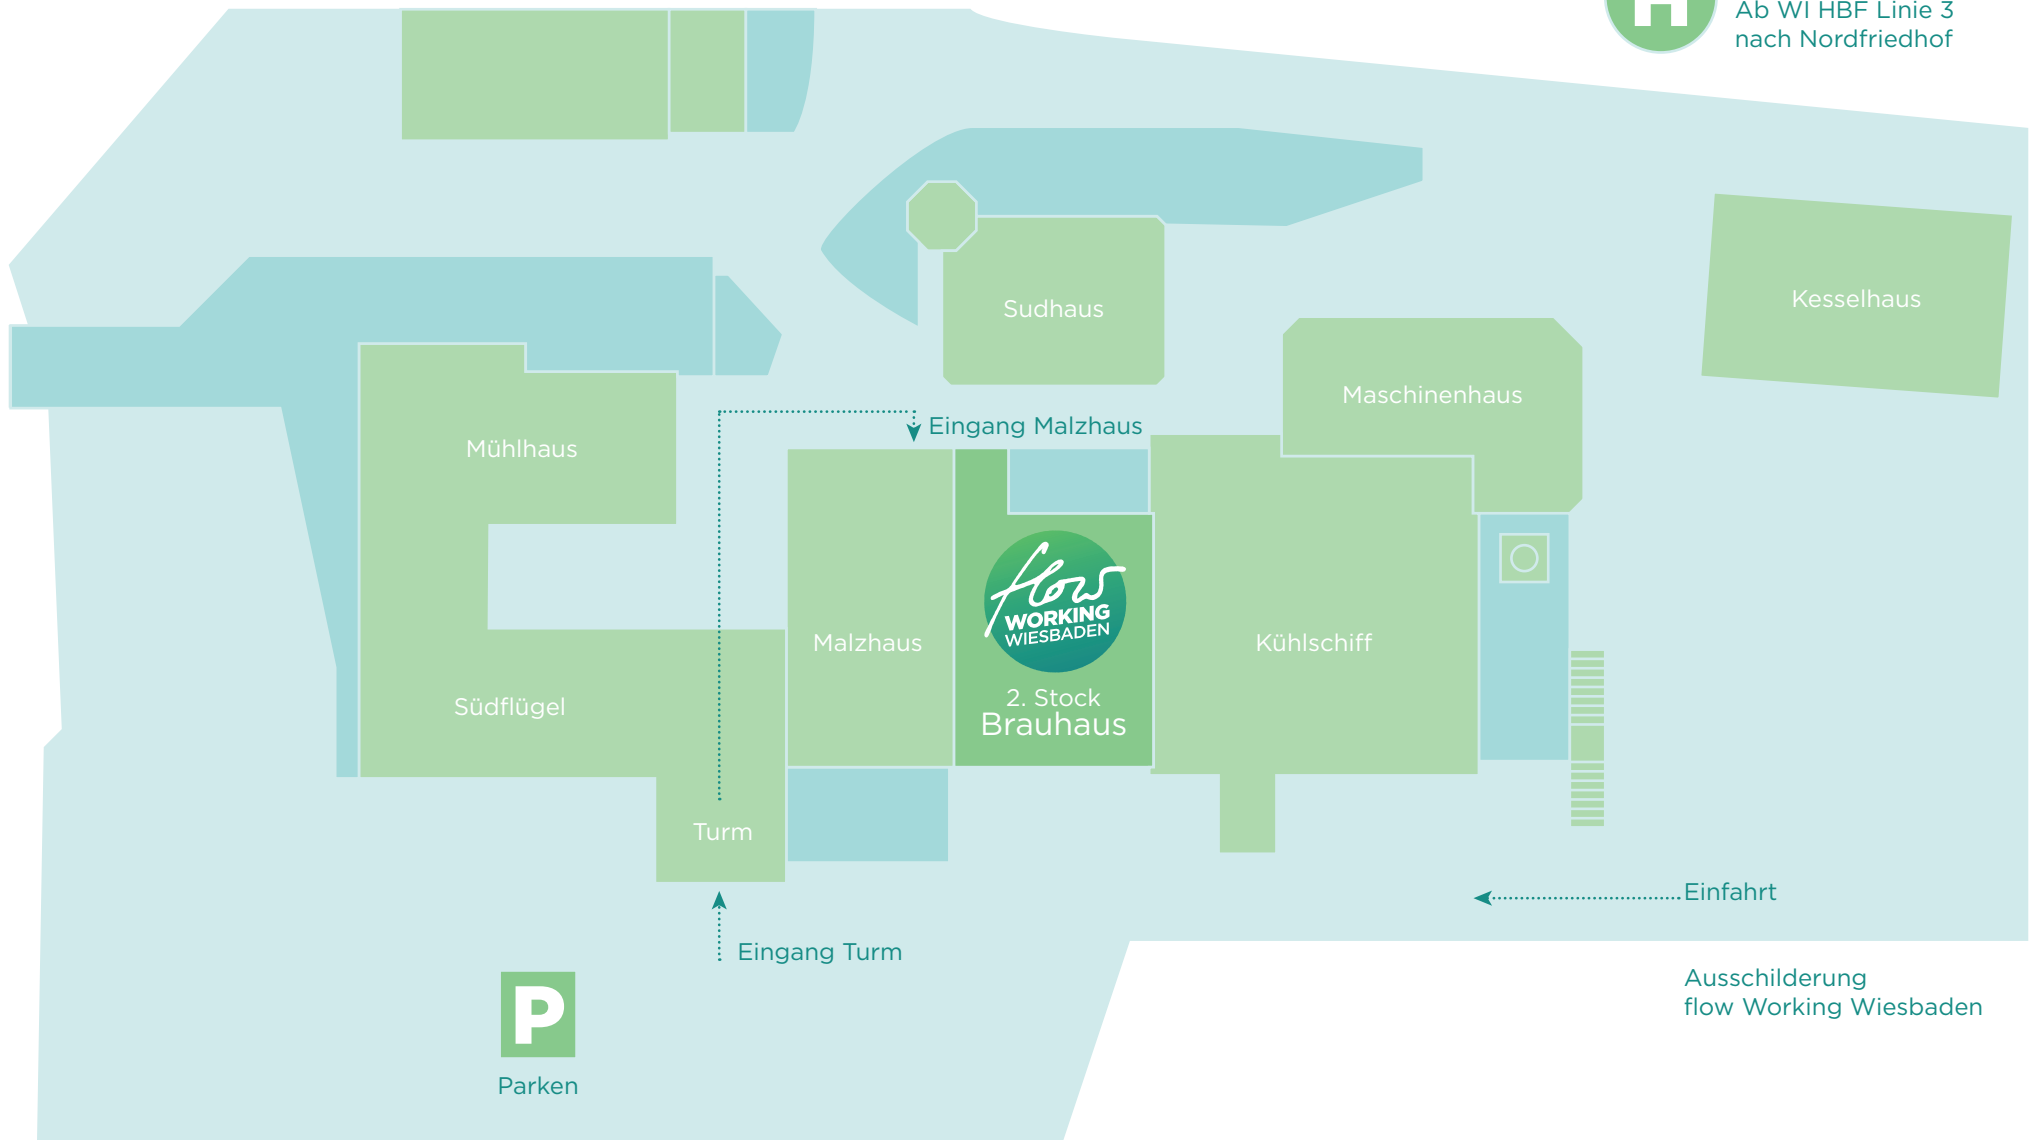

# So findet ihr das flow Working Wiesbaden:

**H** Bushaltestelle  
Bornhofenweg  
Ab WI HBF Linie 3  
nach Nordfriedhof

Provisorischer Eingang zum flow Working Wiesbaden.  
Adresse: Walkmühle 1, 65195 Wiesbaden.  
Navigationsadresse (kein Update 2020): Bornhofenweg.