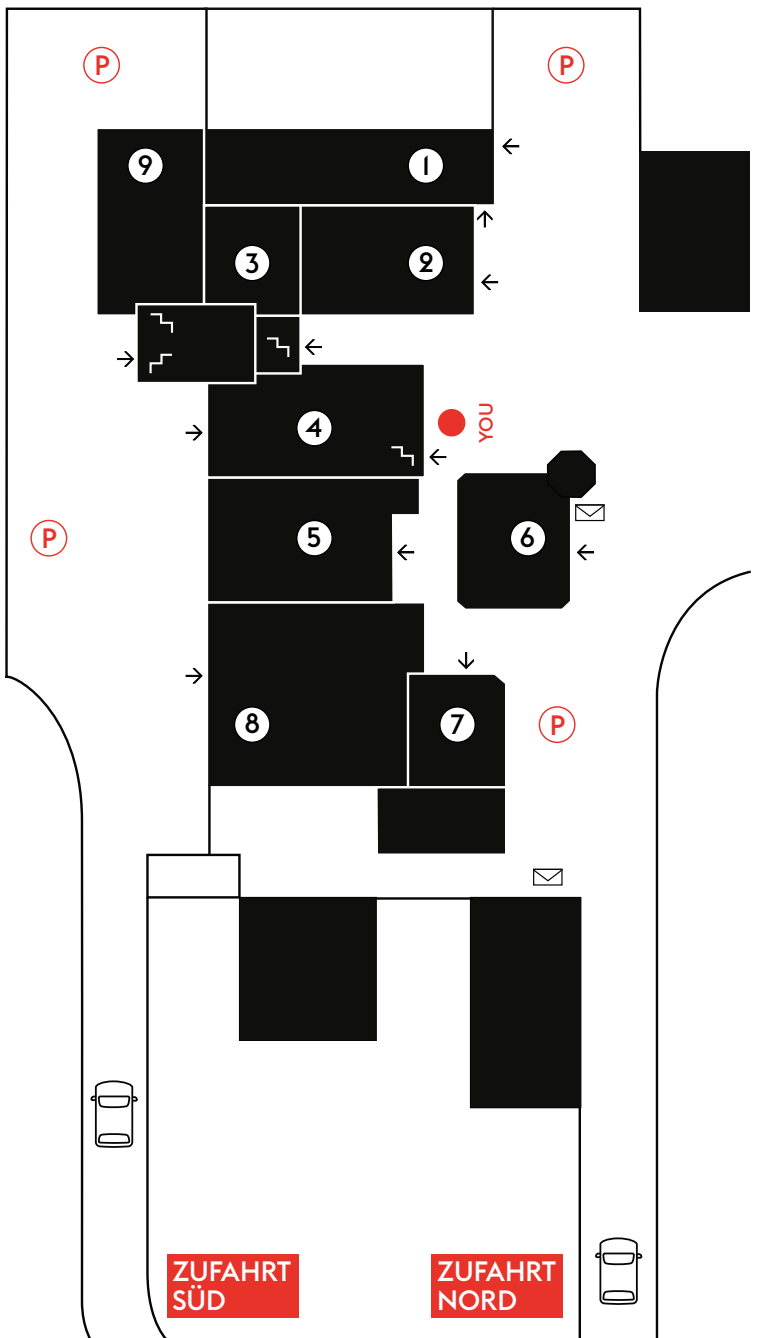

# WALKMÜHLE 1

## ZUFAHRT NORD

- ① **PFERDESTALL**  
Atelier Christiane Erdmann (EG)  
Gemeinschaftsatelier  
Fehling / Mortazavi / Schmidt (OG)
- ② **MÜHLENHAUS**  
INVOLVE Filmproduction  
White Rabbit Studio
- ③ **SÜDFLÜGEL**  
Atelier Katja Grandpierre (EG)  
Architekturbüro Kaffenberger (I. OG)
- ④ **MALZHAUS**  
Atelier Wulf Winckelmann (EG)  
Rainer M. Thureau / Harp & Art (I. OG)  
Q Kreativgesellschaft (2. OG)  
flow Working (2. OG)
- ⑤ **BRAUHAUS**  
Künstlerverein Walkmühle  
(Ausstellungsräume)
- ⑥ **SUDHAUS**  
wecandance
- ⑦ **KESSELHAUS**  
Atelier Edgar Diehl

## ZUFAHRT SÜD

- ⑧ **KÜHLSCHIFF**  
hurra Wein- & Sektmanufaktur
- ④ **MALZHAUS**  
Vinotto Weinhandel
- ⑨ **GETREIDELAGER**  
die basis  
Wild Hazel